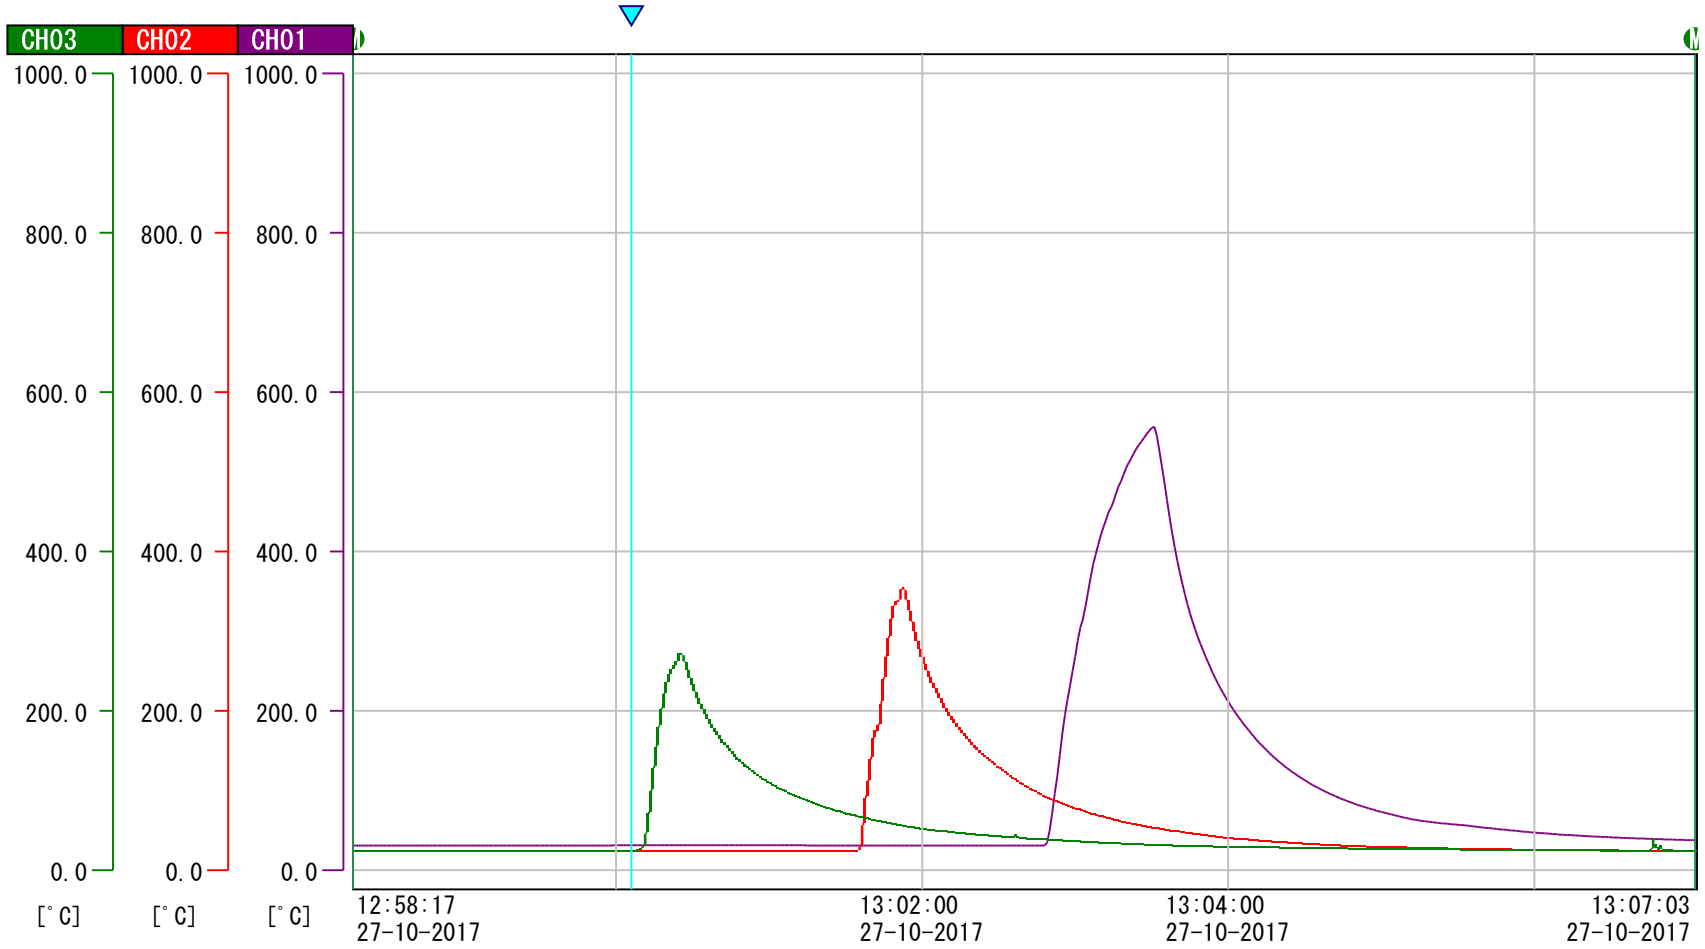

0000\_171027125817.dm

G1

27-10-2017 13:00:06

<b>CB1</b>	31.4 [°C]	<b>CB2</b>	25.1 / 25.1 [°C]	<b>TAG03</b>	25.5 / 25.4 [°C]		